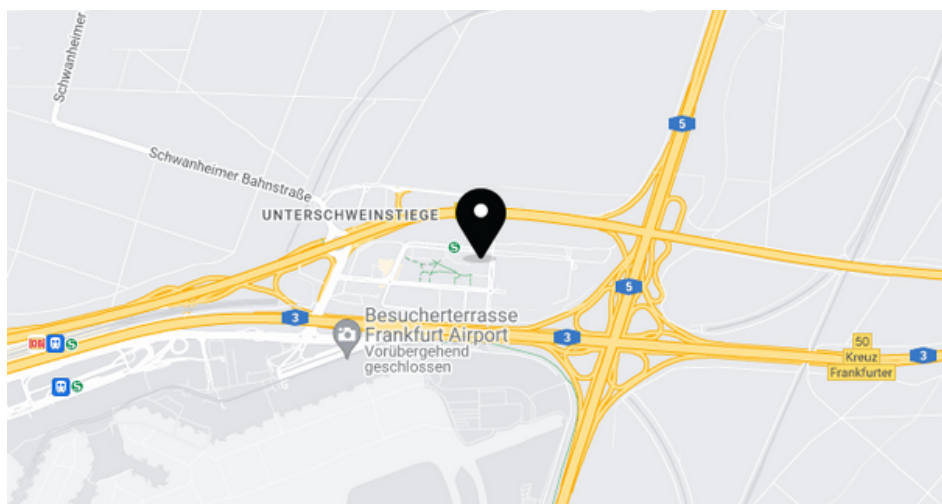

# INFORMATIONEN RUND UM DAS HOTEL UND DIE AN- UND ABREISE

## ANREISE

**110 Parkplätze** stehen im angeschlossenen Parkhaus zur Verfügung und werden mit € 3,50 pro Stunde oder € 27,00 pro 24 Stunden berechnet. Bitte beachten Sie, dass keine Stellplätze reserviert werden können.

**S-Bahn Station „Gateway Gardens“** befindet sich direkt neben dem Hotel und bietet im 15 Minuten Takt das Hotel mit dem Flughafen Terminal 1 (Station Flughafen/Regionalbahnhof Frankfurt/Regionalbahnhof (2 min) und in die Frankfurter Innenstadt (11 min).

## KONTAKTDATEN

Hyatt Place Frankfurt Airport  
De-Saint-Exupéry-Straße 4  
60549 Frankfurt am Main

+49 69 64351 1234  
frankfurtairport.place@hyatt.com  
<https://www.hyatt.com/de-DE/hotel/germany/hyatt-place-frankfurt-airport/frazf>